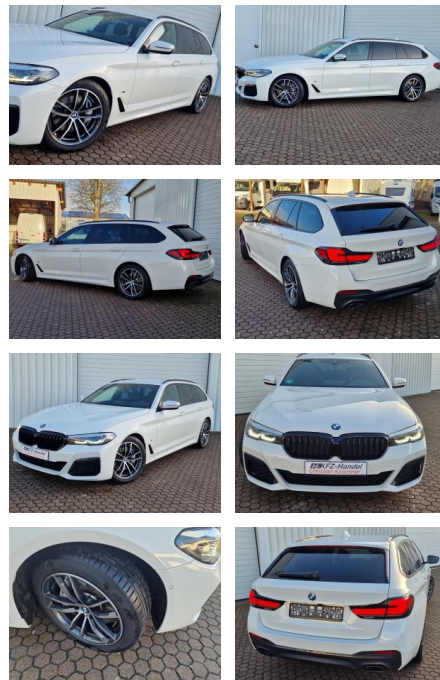

KK00-28-38005Angebotsnr.:

Erstzulassung:	Kilometer:	Farbe:	Leistung:	Kraftstoffart:	Verbr. komb.	CO2-Emission	CO2-Klasse (WLTP)
15.11.2021	12.650	Weiß	210 kW / 286 PS	Diesel	6,0 l/100km	157 g/km	F

PREIS
50.320 €