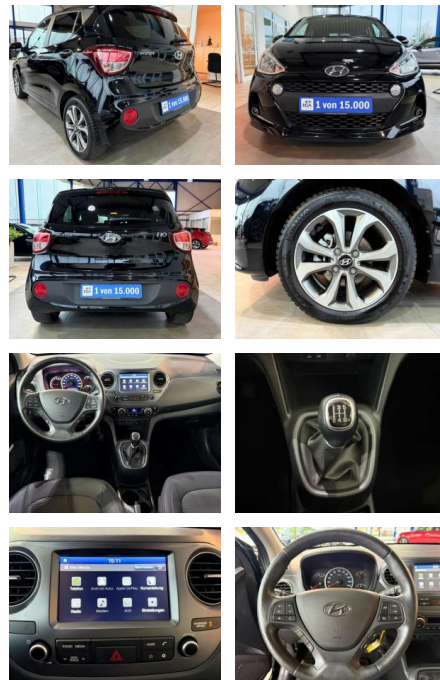

AV01-541865-1 **Angebotsnr.:**

Erstzulassung:	Kilometer:	Farbe:	Leistung:	Kraftstoffart:
01.07.2019	52.920	Schwarz	64 kW / 87 PS	Benzin

PREIS
14.470 €

FINANZIERUNGSBEISPIEL
Laufzeit: 72 Monate Anzahlung: 25 %
Basis-Finanzierung:* Mtl. Rate:
Zielraten-Finanzierung:** **107 €**