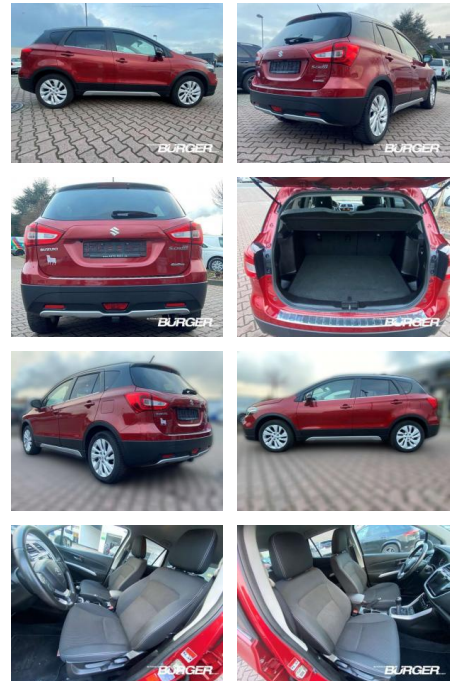

Ihr Ansprechpartner

Herr Anna-Lena Burger
E-Mail: al.burger@autohaus-dippold.de
Telefon: 09221 951113

Autohaus Dippold GmbH
Kronacher Str. 2 - 95326 Kulmbach - Tel.: 09221 / 951113

Suzuki SX4 S-Cross 1.0 4WD Navi Kamera Tempo

CB01-538432 **Angebotsnr.:**

Erstzulassung:	Kilometer:	Farbe:	Leistung:	Kraftstoffart:
01.10.2017	79.714	Rot	82 kW / 111 PS	Benzin

PREIS
15.380 €

FINANZIERUNGSBEISPIEL
Laufzeit: 72 Monate Anzahlung: 25 %
Basis-Finanzierung:* Mtl. Rate:
Zielraten-Finanzierung:** **1114 €**