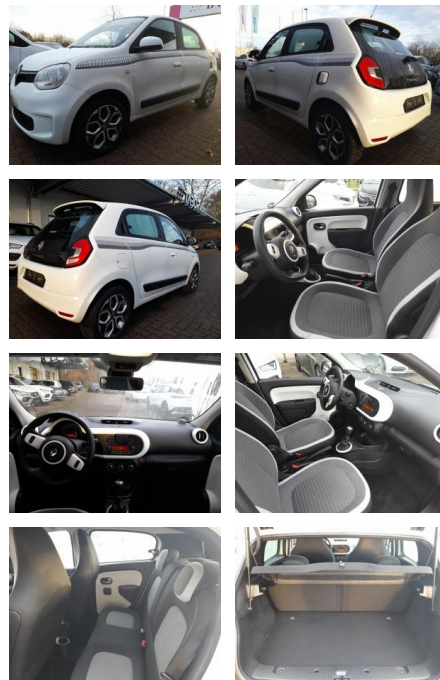

## Renault Twingo 1.0 SCe 75 Limited Klima

AT27-GW-A391Angebotsnr.:

Erstzulassung:	Kilometer:	Farbe:	Leistung:	Kraftstoffart:
22.06.2020	26.050	Weiß	54 kW / 73 PS	Benzin

**PREIS**  
**11.130 €**

**FINANZIERUNGSBEISPIEL**  
 Laufzeit: 72 Monate      Anzahlung: 25 %  
 Basis-Finanzierung:\*      Mtl. Rate:  
 Zielraten-Finanzierung:\*\*      Mtl. **82 €**