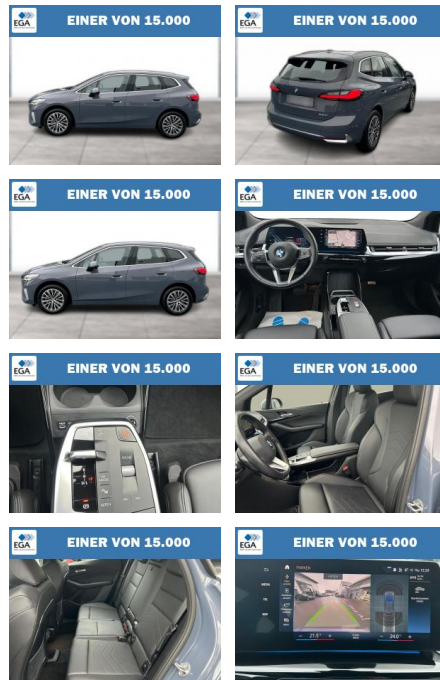

WG08-235748 Angebotsnr.:

Erstzulassung:	Kilometer:	Farbe:	Leistung:	Kraftstoffart:
01.05.2023	11.383	Grau	125 kW / 170 PS	Benzin

PREIS
34.350 €

FINANZIERUNGSBEISPIEL
Laufzeit: 72 Monate Anzahlung: 25 %
Basis-Finanzierung:* Mtl. Rate:
Zielraten-Finanzierung:** **255 €**