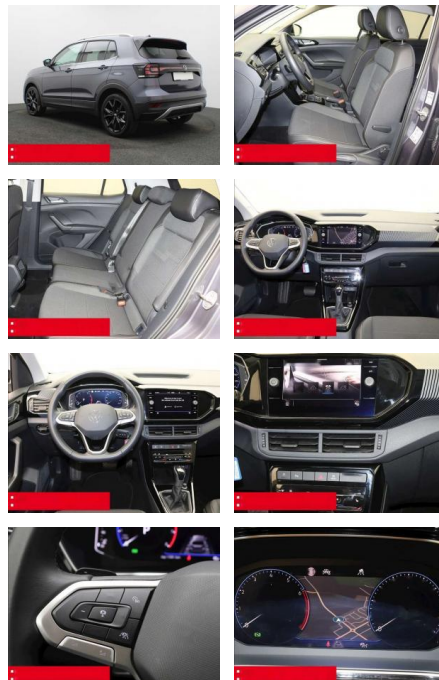

## Volkswagen T-Cross 1.0 TSI DSG Style NAVI KAMERA

BS05-76671\_Gewinnr.:

Erstzulassung:	Kilometer:	Farbe:	Leistung:	Kraftstoffart:	Verbr. komb.	CO2-Emission	CO2-Klasse (WLTP)
01.01.2024	26.575	Grau	81 kW / 110 PS	Benzin	6,3 l/100km	144 g/km	E