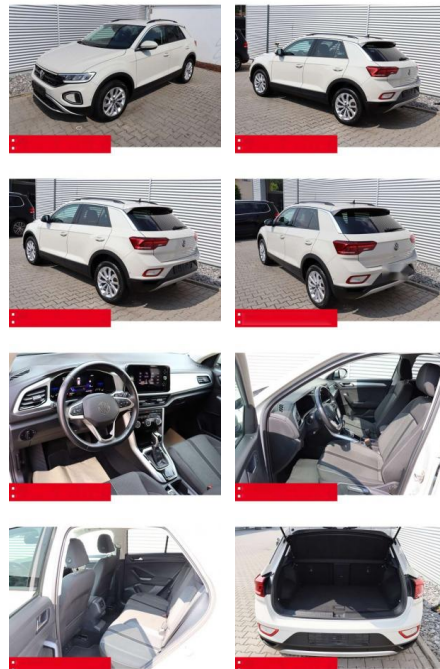

BS05-4700_GW Argos Nr.:

Erstzulassung:	Kilometer:	Farbe:	Leistung:	Kraftstoffart:	Verbr. komb.	CO2-Emission	CO2-Klasse (WLTP)
01.05.2023	41.050	Grau	110 kW / 150 PS	Benzin	6,4 l/100km	144 g/km	E

PREIS
27.360 €