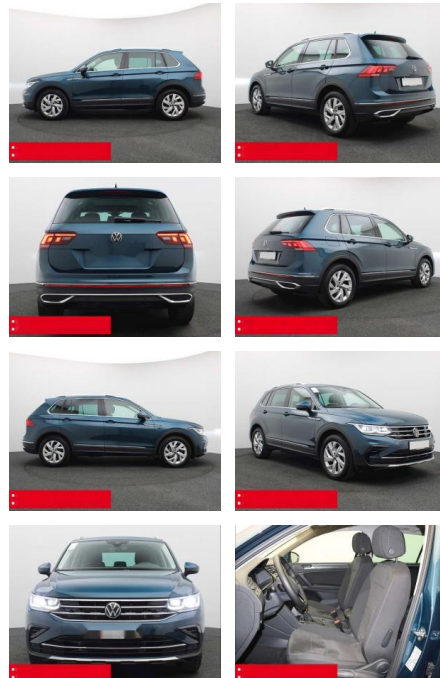

## Volkswagen Tiguan 2.0 TDI DSG Elegance PANO AHK

BS05-74596\_GW050119..

Erstzulassung:	Kilometer:	Farbe:	Leistung:	Kraftstoffart:	Verbr. komb.	CO2-Emission	CO2-Klasse (WLTP)
01.10.2023	13.510	Blau	110 kW / 150 PS	Benzin	5,8 l/100km	151 g/km	E