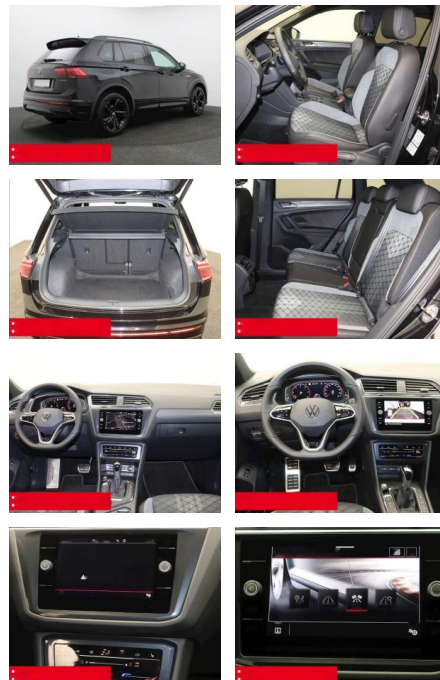

Ihr Ansprechpartner

Frau Sandra Scholz
E-Mail: s.scholz@autohaus-dippold.de
Telefon: 09221 951900

Autohaus Dippold GmbH
Kronacher Str. 2 - 95326 Kulmbach - Tel.: 09221 / 951113

Volkswagen Tiguan 2.0 TDI DSF 4Mo. R-Line

BS05-76431_GW050119..

Erstzulassung:	Kilometer:	Farbe:	Leistung:	Kraftstoffart:	Verbr. komb.	CO2-Emission	CO2-Klasse (WLTP)
01.01.2024	22.000	Schwarz	147 kW / 200 PS	Benzin	6,6 l/100km	172 g/km	F

PREIS
48.070 €

FINANZIERUNGSBEISPIEL

Laufzeit: 72 Monate   Anzahlung: 25 %
Basis-Finanzierung:*   Mtl. Rate:
Zielraten-Finanzierung:** **356 €**

* Basisfinanzierung: Anzahlung: 12.018 Euro, Laufzeit: 72 Monate, Nettodarlehen: 36.053 Euro, Gesamtbetrag: 54.549 Euro, Zinssätze: 5.83% Sollz. (gebunden), 5.99% eff.
** Zielratenfinanzierung: Anzahlung: 12.018 Euro, Laufzeit: 72 Monate, Nettodarlehen: 36.053 Euro, Zielrate: 24.035 Euro, Gesamtbetrag: 57.069 Euro, Zinssätze: 5.83% Sollz. (gebunden), 5.99% eff.,
Vermittlung für: Santander Consumer Bank
Repräsentatives Beispiel gem. § 17 Abs. 4 PAngV. Diese Finanzierungsangebote sind Beispiele. Gerne ermitteln wir für Sie Ihr individuelles Angebot.

Ausstattung

Sicherheit

- Anti-Blockiersystem ABS

Multimedia

- Radio

Weiteres

- Diesel
- HIGHLIGHTS PANORAMA-SCHIEBEDACH
- NAVIGATIONSSYSTEM DISCOVER MEDIA incl. Streaming und Internet LM-Felgen 19
- VALENCIA IQ.LIGHT - LED-Matrixscheinwerfer
- ANHÄNGEVORRICHTUNG (anklapp-/schwenkbar)
- RÜCKFAHRKAMERA
- ASSISTENZ-SYSTEME
- ACC-ABSTANDSTEMPOMAT-ADAPTIVE CRUISE
- CONTROL Fernlichtassistent DYNAMIK LIGHT
- ASSIST (blendfreies FL) FRONT ASSIST
- Müdigkeitserkennung NOTBREMSASSISTENT
- PARKLENK-ASSISTENT SPURHALTE-ASSISTENT

- verstellbar mit Beifahrerabsenkung und Umfeldbeleuchtung Fensterheber elektrisch Multifunktions-Lederlenkrad
- BEHEIZBAR Multifunktions-Lederlenkrad und Schaltwippen Innenspiegel automatisch abblendend
- KEYLESS ACCES - Schlüssellose Zentralverriegelung
- KEYLESS START - Schlüsselloses Startsystem
- Lendenwirbelstütze/n INNEN-AUSSTATTUNG
- Rücksitzlehne geteilt umklappbar
- Sitzhöhenverstellung vorne
- 2x 2 USB-Schnittstellen (Typ C) in der Mittelkonsole
- vorn Beifahrersitzlehne komplett umklappbar
- DACHHIMMEL IN SCHWARZ
- AUSSEN-AUSSTATTUNG Dachreling schwarz
- Abgedunkelte Scheiben ab B-Säule
- Black-Style Design - Leiste zwischen Scheinwerfern/Griffmulden beleuchtet und Spiegelgehäuse schwarz
- LED-Rückleuchten Metallic-Lackierung

- Zwischenverkauf und Irrtümer vorbehalten.

STÄNDIG ÜBER 15.000 FAHRZEUGE IM BESTAND!