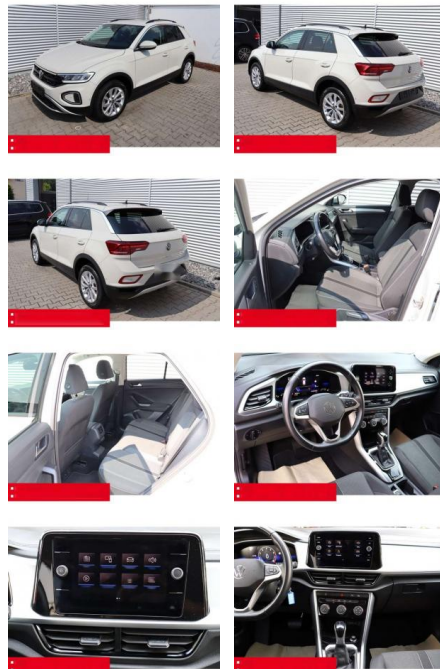

## Volkswagen T-Roc 1.5 TSI DSG Life AHK LED NAVI

BS05-4695\_GW Artikelnr.:

Erstzulassung:	Kilometer:	Farbe:	Leistung:	Kraftstoffart:	Verbr. komb.	CO2-Emission	CO2-Klasse (WLTP)
01.06.2023	35.250	Grau	110 kW / 150 PS	Benzin	6,4 l/100km	144 g/km	E