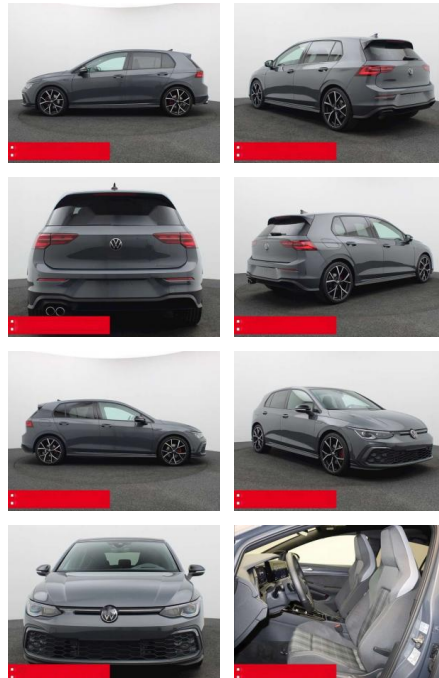

BS05-74287_Golf 8 2.0 TDI DSG GTD PANO AHK H+K

Erstzulassung:	Kilometer:	Farbe:	Leistung:	Kraftstoffart:	Verbr. komb.	CO2-Emission	CO2-Klasse (WLTP)
01.09.2023	17.080	Grau	147 kW / 200 PS	Benzin	5,4 l/100km	141 g/km	E