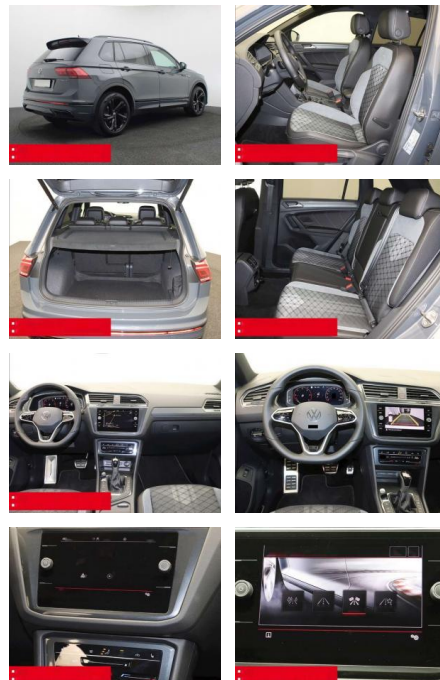

Ihr Ansprechpartner

Herr Anna-Lena Burger
E-Mail: al.burger@autohaus-dippold.de
Telefon: 09221 951113

Autohaus Dippold GmbH
Kronacher Str. 2 - 95326 Kulmbach - Tel.: 09221 / 951113

Volkswagen Tiguan 2.0 TDI DSF 4Mo. R-Line

BS05-75973_GW050119..

Erstzulassung:	Kilometer:	Farbe:	Leistung:	Kraftstoffart:	Verbr. komb.	CO2-Emission	CO2-Klasse (WLTP)
01.01.2024	27.160	Grau	147 kW / 200 PS	Benzin	6,6 l/100km	172 g/km	F

PREIS
48.070 €

FINANZIERUNGSBEISPIEL
Laufzeit: 72 Monate   Anzahlung: 25 %
Basis-Finanzierung:*   Mtl. Rate:
Zielraten-Finanzierung:** **356 €**

* Basisfinanzierung: Anzahlung: 12.018 Euro, Laufzeit: 72 Monate, Nettodarlehen: 36.053 Euro, Gesamtbetrag: 54.549 Euro, Zinssätze: 5.83% Sollz. (gebunden), 5.99% eff.
** Zielratenfinanzierung: Anzahlung: 12.018 Euro, Laufzeit: 72 Monate, Nettodarlehen: 36.053 Euro, Zielrate: 24.035 Euro, Gesamtbetrag: 57.069 Euro, Zinssätze: 5.83% Sollz. (gebunden), 5.99% eff.,
Vermittlung für: Santander Consumer Bank
Repräsentatives Beispiel gem. § 17 Abs. 4 PAngV. Diese Finanzierungsangebote sind Beispiele. Gerne ermitteln wir für Sie Ihr individuelles Angebot.

Ausstattung

Sicherheit

- Anti-Blockiersystem ABS

Multimedia

- Radio

Weiteres

- Diesel
- HIGHLIGHTS PANORAMA-SCHIEBEDACH
- NAVIGATIONSSYSTEM DISCOVER MEDIA incl. Streaming und Internet LM-Felgen 19
- VALENCIA IQ.LIGHT - LED-Matrixscheinwerfer
- ANHÄNGEVORRICHTUNG (anklapp-/schwenkbar)
- RÜCKFAHRKAMERA
- ASSISTENZ-SYSTEME
- ACC-ABSTANDSTEMPOMAT-ADAPTIVE CRUISE
- CONTROL Fernlichtassistent DYNAMIK LIGHT
- ASSIST (blendfreies FL) FRONT ASSIST
- Müdigkeitserkennung NOTBREMSASSISTENT
- PARKLENK-ASSISTENT SPURHALTE-ASSISTENT

- verstellbar mit Beifahrerabsenkung und Umfeldbeleuchtung Fensterheber elektrisch Multifunktions-Lederlenkrad BEHEIZBAR Multifunktions-Lederlenkrad und Schaltwippen Innenspiegel automatisch abblendend KEYLESS ACCES - Schlüssellose Zentralverriegelung KEYLESS START - Schlüsselloses Startsystem Lendenwirbelstütze/n INNEN-AUSSTATTUNG Rücksitzlehne geteilt umklappbar Sitzhöhenverstellung vorne 2x 2 USB-Schnittstellen (Typ C) in der Mittelkonsole
- vorn Beifahrersitzlehne komplett umklappbar DACHHIMMEL IN SCHWARZ AUSSEN-AUSSTATTUNG Dachreling schwarz Abgedunkelte Scheiben ab B-Säule Black-Style Design - Leiste zwischen Scheinwerfern/Griffmulden beleuchtet und Spiegelgehäuse schwarz LED-Rückleuchten Metallic-Lackierung

- Zwischenverkauf und Irrtümer vorbehalten.

STÄNDIG ÜBER 15.000 FAHRZEUGE IM BESTAND!