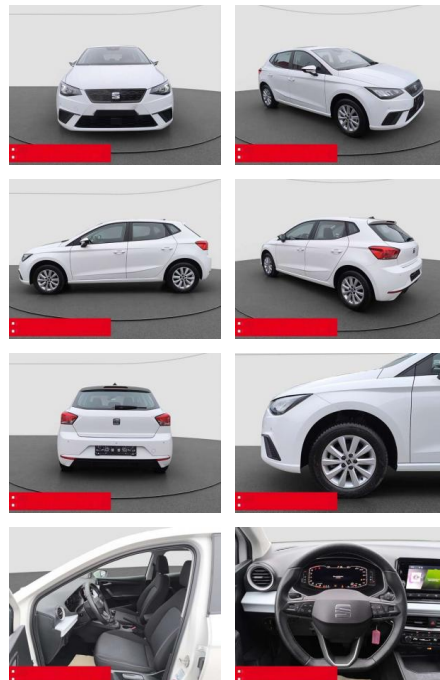

Ihr Ansprechpartner

Herr Anna-Lena Burger
E-Mail: al.burger@autohaus-dippold.de
Telefon: 09221 951113

Autohaus Dippold GmbH
Kronacher Str. 2 - 95326 Kulmbach - Tel.: 09221 / 951113

Seat Ibiza 1.0 TSI Style LED RFK PDC TEMPOMAT

BS05-5562_GW Angebot Nr.:

| Erstzulassung: | Kilometer: | Farbe: | Leistung: | Kraftstoffart: | Verbr. komb. | CO2-Emission | CO2-Klasse (WLTP) |
|----------------|------------|--------|---------------|----------------|--------------|--------------|-------------------|
| 01.04.2023 | 7.305 | Weiß | 70 kW / 95 PS | Benzin | 5,5 l/100km | 124 g/km | D |