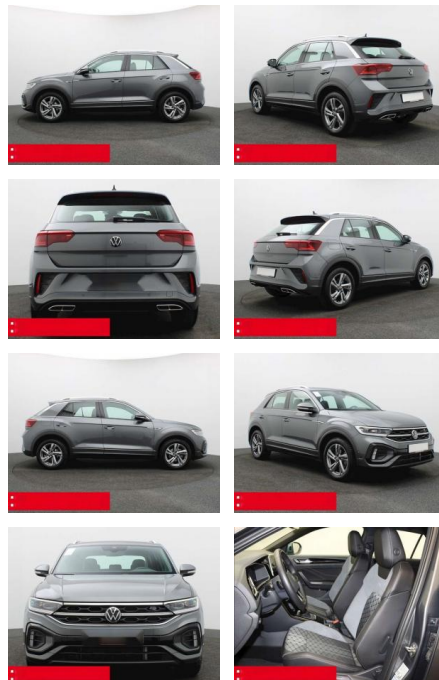

Ihr Ansprechpartner

Herr Anna-Lena Burger
E-Mail: al.burger@autohaus-dippold.de
Telefon: 09221 951113

Autohaus Dippold GmbH
Kronacher Str. 2 - 95326 Kulmbach - Tel.: 09221 / 951113

Volkswagen T-Roc 1.5 TSI DSG R-Line PANO NAVI

BS05-76729_GW050519..

Erstzulassung:	Kilometer:	Farbe:	Leistung:	Kraftstoffart:	Verbr. komb.	CO2-Emission	CO2-Klasse (WLTP)
01.01.2024	22.855	Grau	110 kW / 150 PS	Benzin	6,4 l/100km	144 g/km	E

PREIS
35.710 €