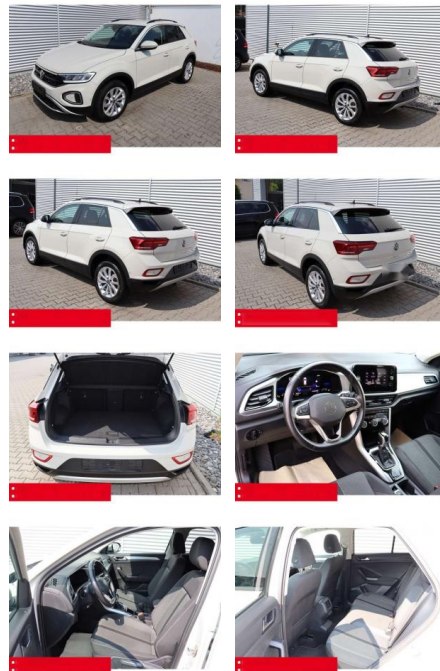

BS05-4703_GV Angebot Nr.:

Erstzulassung:	Kilometer:	Farbe:	Leistung:	Kraftstoffart:	Verbr. komb.	CO2-Emission	CO2-Klasse (WLTP)
01.05.2023	33.340	Grau	110 kW / 150 PS	Benzin	6,4 l/100km	144 g/km	E

PREIS
27.360 €