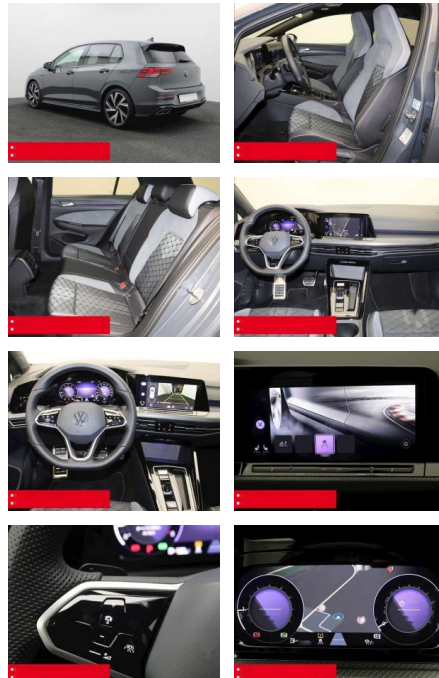

Ihr Ansprechpartner

Herr Anna-Lena Burger
E-Mail: al.burger@autohaus-dippold.de
Telefon: 09221 951113

Autohaus Dippold GmbH
Kronacher Str. 2 - 95326 Kulmbach - Tel.: 09221 / 951113

Volkswagen Golf 8 1.5 eTSI DSG R-Line PANO KAMER...

BS05-73866_Golf 8 R-Line

Erstzulassung:	Kilometer:	Farbe:	Leistung:	Kraftstoffart:	Verbr. komb.	CO2-Emission	CO2-Klasse (WLTP)
01.09.2023	19.910	Grau	110 kW / 150 PS	Benzin	5,7 l/100km	130 g/km	D

PREIS
32.310 €

FINANZIERUNGSBEISPIEL
Laufzeit: 72 Monate   Anzahlung: 25 %
Basis-Finanzierung:*   Mtl. Rate:
Zielraten-Finanzierung:** **239 €**

* Basisfinanzierung: Anzahlung: 8.078 Euro, Laufzeit: 72 Monate, Nettodarlehen: 24.233 Euro, Gesamtbetrag: 36.665 Euro, Zinssätze: 5.83% Sollz. (gebunden), 5.99% eff.
** Zielratenfinanzierung: Anzahlung: 8.078 Euro, Laufzeit: 72 Monate, Nettodarlehen: 24.233 Euro, Zielrate: 16.155 Euro, Gesamtbetrag: 38.359 Euro, Zinssätze: 5.83% Sollz. (gebunden), 5.99% eff.,
Vermittlung für: Santander Consumer Bank
Repräsentatives Beispiel gem. § 17 Abs. 4 PAngV. Diese Finanzierungsangebote sind Beispiele. Gerne ermitteln wir für Sie Ihr individuelles Angebot.

Ausstattung

Sicherheit

- Anti-Blockiersystem ABS

- Zwischenverkauf und Irrtümer vorbehalten.

Multimedia

- Radio

Weiteres

- HIGHLIGHTS PANORAMA-SCHIEBEDACH
  NAVIGATIONSSYSTEM DISCOVER MEDIA incl.
  Streaming und Internet LM-Felgen 18
  BERGAMO TOP-SPORT-SITZE RÜCKFAHRKAMERA
  ASSISTENZ-SYSTEME
  ACC-ABSTANDSTEMPOMAT-ADAPTIVE CRUISE
  CONTROL Fernlichtassistent LIGHT ASSIST
  FRONT ASSIST mit Fußgänger- und
  Radfahrererkennung Müdigkeitserkennung
  NOTBREMSASSISTENT SPURHALTE-ASSISTENT
  TRAVEL ASSIST LIGHT ASSIST
  VERKEHRSSZEICHENERKENNUNG Einparkhilfe
  PDC vorne und hinten INFOTAINMENT &
  MULTIMEDIA Handyvorbereitung Bluetooth

STÄNDIG ÜBER 15.000 FAHRZEUGE IM BESTAND!