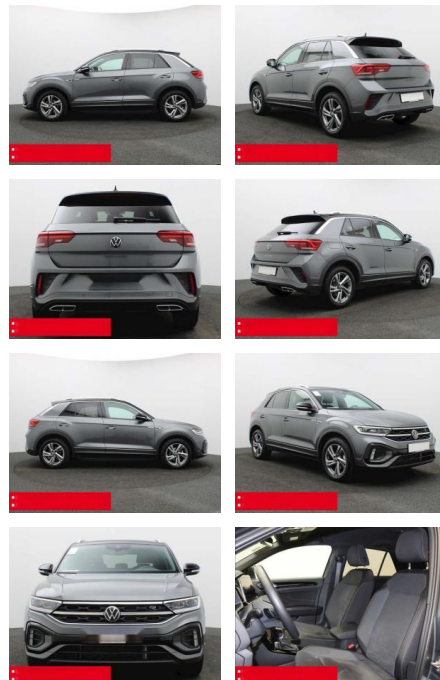

BS05-76506_GW050511r..

Erstzulassung:	Kilometer:	Farbe:	Leistung:	Kraftstoffart:	Verbr. komb.	CO2-Emission	CO2-Klasse (WLTP)
01.01.2024	19.830	Grau	110 kW / 150 PS	Benzin	6,3 l/100km	143 g/km	E

PREIS
32.100 €