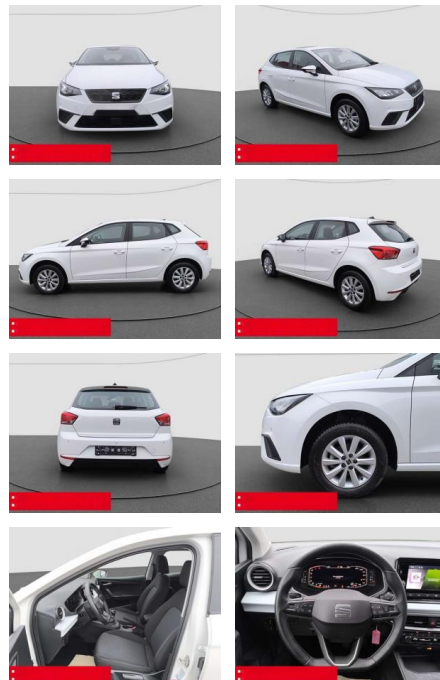

## Seat Ibiza 1.0 TSI Style LED RFK PDC TEMPOMAT

BS05-5590\_GW Angebot Nr.:

Erstzulassung:	Kilometer:	Farbe:	Leistung:	Kraftstoffart:	Verbr. komb.	CO2-Emission	CO2-Klasse (WLTP)
01.02.2023	13.800	Weiß	70 kW / 95 PS	Benzin	5,5 l/100km	124 g/km	D