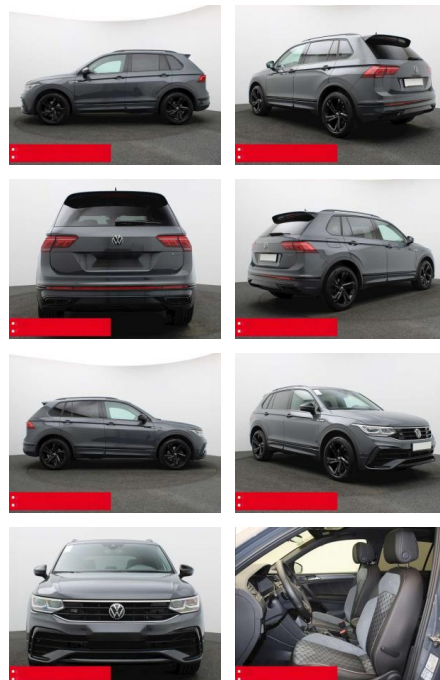

BS05-5144_GW Angebot Nr.:

Erstzulassung:	Kilometer:	Farbe:	Leistung:	Kraftstoffart:	Verbr. komb.	CO2-Emission	CO2-Klasse (WLTP)
01.01.2024	25.300	Grau	147 kW / 200 PS	Benzin	6,6 l/100km	172 g/km	F

PREIS
49.810 €