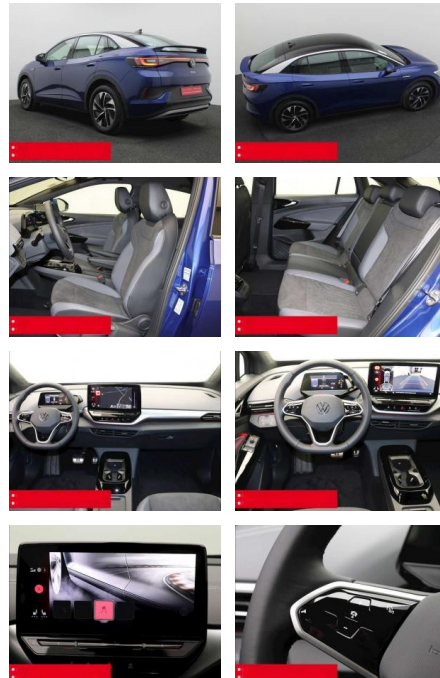

BS05-64636_GW 05/2022

Erstzulassung:	Kilometer:	Farbe:	Leistung:	Kraftstoffart:
01.12.2022	24.900	Blau	150 kW / 204 PS	Benzin

PREIS
37.770 €

FINANZIERUNGSBEISPIEL
Laufzeit: 72 Monate Anzahlung: 25 %
Basis-Finanzierung:* Mtl. Rate:
Zielraten-Finanzierung:** **280 €**

Ausstattung

Sicherheit

- Anti-Blockiersystem ABS

- Zwischenverkauf und Irrtümer vorbehalten.

Multimedia

- Radio

Weiteres

- HIGHLIGHTS NAVIGATIONSSYSTEM DISCOVER PRO Radio READY 2 DISCOVER MAX LM-Felgen 19 HAMAR 360°-KAMERA - AREA/TOP-VIEW ASSISTENZ-SYSTEME ACC-ABSTANDSTEMPOMAT-ADAPTIVE CRUISE CONTROL Assistenzpaket Plus FRONT ASSIST FRONT ASSIST mit Fußgänger- und Radfahrererkennung Müdigkeitserkennung NOTBREMSASSISTENT PARKLENK-ASSISTENT SPURHALTE-ASSISTENT SPURWECHSELASSISTENT SIDE ASSIST TRAVEL ASSIST VERKEHRSZEICHENERKENNUNG INFOTAINMENT & MULTIMEDIA Handyvorbereitung Bluetooth mit FSE und Induktionsladen für