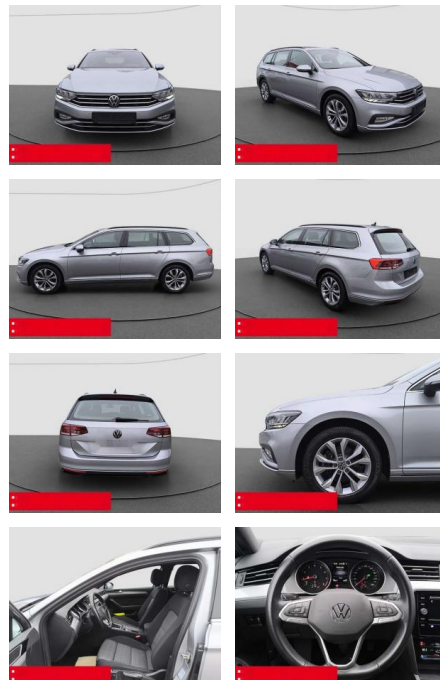

BS05-5575_GW Angebot Nr.:

Erstzulassung:	Kilometer:	Farbe:	Leistung:	Kraftstoffart:	Verbr. komb.	CO2-Emission	CO2-Klasse (WLTP)
01.07.2022	59.850	Silber	140 kW / 190 PS	Benzin	7,2 l/100km	164 g/km	F

PREIS
29.620 €