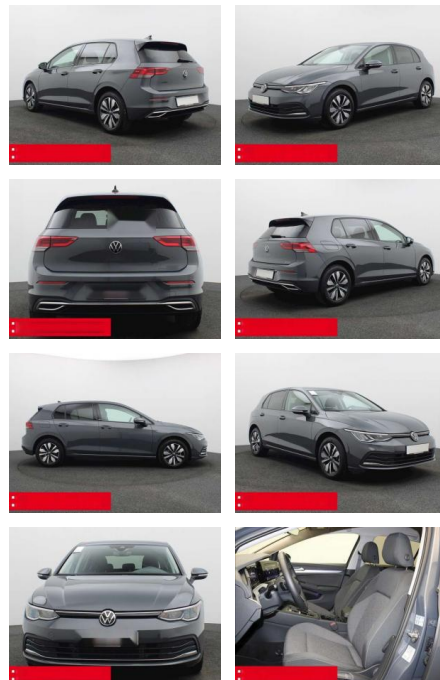

BS05-75655_Golf8 Move

Erstzulassung:	Kilometer:	Farbe:	Leistung:	Kraftstoffart:	Verbr. komb.	CO2-Emission	CO2-Klasse (WLTP)
01.12.2023	10.340	Grau	110 kW / 150 PS	Benzin	5,7 l/100km	129 g/km	D

PREIS
28.190 €