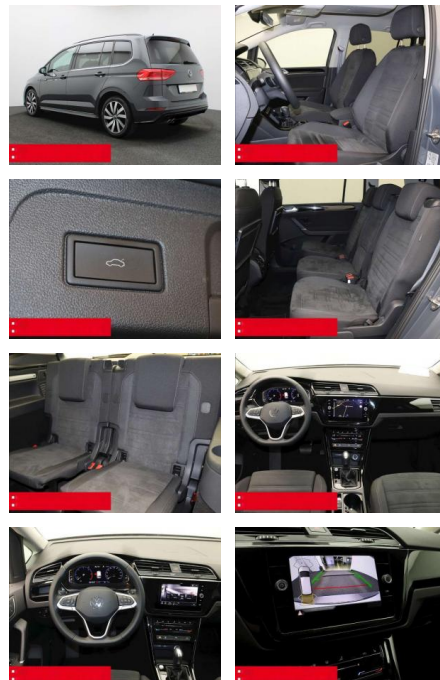

Ihr Ansprechpartner

Frau Sandra Scholz
E-Mail: s.scholz@autohaus-dippold.de
Telefon: 09221 951900

Autohaus Dippold GmbH
Kronacher Str. 2 - 95326 Kulmbach - Tel.: 09221 / 951113

Volkswagen Touran 2.0 TDI DSG Highline R-Line

BS05-75711_GW050119..

Erstzulassung:	Kilometer:	Farbe:	Leistung:	Kraftstoffart:	Verbr. komb.	CO2-Emission	CO2-Klasse (WLTP)
01.12.2023	25.125	Grau	110 kW / 150 PS	Benzin	5,6 l/100km	146 g/km	E

PREIS
40.860 €

FINANZIERUNGSBEISPIEL

Laufzeit: 72 Monate   Anzahlung: 25 %
Basis-Finanzierung:*   Mtl. Rate:
Zielraten-Finanzierung:** **303 €**

* Basisfinanzierung: Anzahlung: 10.215 Euro, Laufzeit: 72 Monate, Nettodarlehen: 30.645 Euro, Gesamtbetrag: 46.367 Euro, Zinssätze: 5.83% Sollz. (gebunden), 5.99% eff.
** Zielratenfinanzierung: Anzahlung: 10.215 Euro, Laufzeit: 72 Monate, Nettodarlehen: 30.645 Euro, Zielrate: 20.430 Euro, Gesamtbetrag: 48.508 Euro, Zinssätze: 5.83% Sollz. (gebunden), 5.99% eff.,

Vermittlung für: Santander Consumer Bank
Repräsentatives Beispiel gem. § 17 Abs. 4 PAngV. Diese Finanzierungsangebote sind Beispiele. Gerne ermitteln wir für Sie Ihr individuelles Angebot.

Ausstattung

Sicherheit

- Anti-Blockiersystem ABS

Multimedia

- Radio

Weiteres

- Diesel
- HIGHLIGHTS 7-Sitzplätze
- NAVIGATIONSSYSTEM DISCOVER MEDIA incl. Streaming und Internet LM-Felgen 18
- MARSEILLE RÜCKFAHRKAMERA BEHEIZBARE FRONTSCHIEBE ERGO-ACTIVE Sitz mit 14-Wege-Einstellung Massagefunktion
- ASSISTENZ-SYSTEME
- ACC-ABSTANDSTEMPOMAT-ADAPTIVE CRUISER-Line Metallic-Lackierung Stoßfänger
- CONTROL FRONT ASSIST mit Fußgänger-und Radfahrererkennung Müdigkeitserkennung
- NOTBREMSASSISTENT SPURHALTE-ASSISTENT SPURWECHSELASSISTENT SIDE ASSIST LIGHT ASSIST AUSPARK-Assistent NOTRUFSYSTEM
- verstellbar mit Beifahrerabsenkung und Umfeldbeleuchtung Fensterheber elektrisch Multifunktions-Lederlenkrad Innenspiegel automatisch abblendend KEYLESS START - Schlüsselloses Startsystem LENKRAD BEHEIZBAR Lendenwirbelstütze/n elektrisch mit Massagefunktion (Lordosenstütze) INNEN-AUSSTATTUNG Gepäckraum-Abdeckung Klapptisch an Vordersitzlehnen 1 Kindersitz integriert in den rechten Rücksitz Beifahrersitzlehne komplett umklappbar AUSSEN-AUSSTATTUNG Dachreling schwarz Abgedunkelte Scheiben ab B-Säule BLACK-STYLE-Designpaket für in Wagenfarbe lackiert LICHT & SICHT LED-SCHEINWERFER Fahrlichtschaltung automatisch Scheinwerferreinigung
- Zwischenverkauf und Irrtümer vorbehalten.
- Reifendruckkontrolle Scheibenwaschdüsen

STÄNDIG ÜBER 15.000 FAHRZEUGE IM BESTAND!