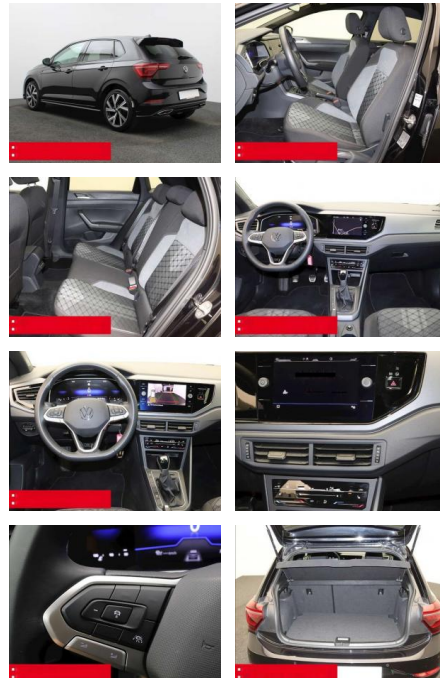

BS05-75789_Gewinnr.: **Angaben:**

Erstzulassung:	Kilometer:	Farbe:	Leistung:	Kraftstoffart:	Verbr. komb.	CO2-Emission	CO2-Klasse (WLTP)
01.11.2023	29.230	Schwarz	70 kW / 95 PS	Benzin	5,5 l/100km	124 g/km	D