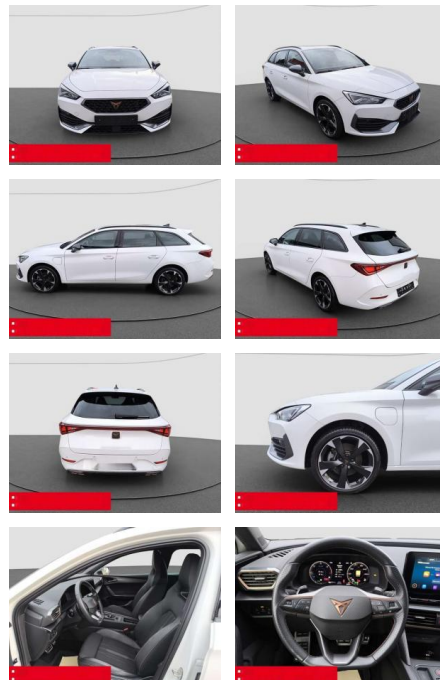

BS05-5457_GW Angebot Nr.:

Erstzulassung:	Kilometer:	Farbe:	Leistung:	Kraftstoffart:
01.07.2022	26.450	Weiß	110 kW / 150 PS	Benzin

PREIS
25.500 €

FINANZIERUNGSBEISPIEL
Laufzeit: 72 Monate Anzahlung: 25 %
Basis-Finanzierung:* Mtl. Rate:
Zielraten-Finanzierung:** **1.89 €**

Ausstattung

Multimedia

- Radio

• Zwischenverkauf und Irrtümer vorbehalten.

Weiteres

- HIGHLIGHTS NAVIGATIONSSYSTEM LM-FELGEN
18 Zoll VOLL-LED-Scheinwerfer
ACTIVE-INFO-DISPLAY Adaptives Fahrwerk
DCC
TEMPOMAT-Geschwindigkeitsregelanlage-GRA
ASSISTENZ-SYSTEME Einparkhilfe PDC
hinten FRONT ASSIST mit Fußgänger- und
Radfahrererkennung Müdigkeitserkennung
SPURHALTE-ASSISTENT ABBIEGE-ASSISTENT
NOTRUFSYSTEM Ausweichunterstützung
INFOTAINMENT & MULTIMEDIA MEDIA CONTROL
- Verbindungsmöglichkeit von
Tablet-PC/iPad per WLAN
Handyvorbereitung Bluetooth mit FSE
- LTE und Induktionsladen für Smartphones
DAB-Digitaler Radioempfang
Sprachdialog-System USB-Schnittstelle