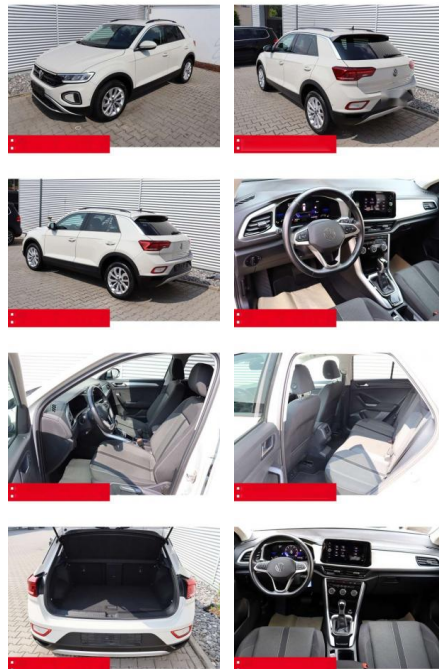

BS05-4694_GW Angebot Nr.:

Erstzulassung:	Kilometer:	Farbe:	Leistung:	Kraftstoffart:	Verbr. komb.	CO2-Emission	CO2-Klasse (WLTP)
01.05.2023	37.280	Grau	110 kW / 150 PS	Benzin	6,4 l/100km	144 g/km	E

PREIS
27.460 €