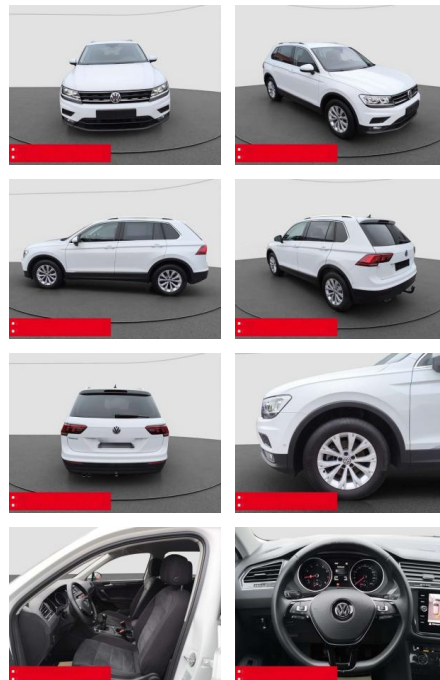

## Volkswagen Tiguan 1.5 TSI Comfortline ACC LED NA...

BS05-5522\_GW Angebot Nr.:

Erstzulassung:	Kilometer:	Farbe:	Leistung:	Kraftstoffart:
01.08.2019	44.900	Weiß	110 kW / 150 PS	Benzin

**PREIS**  
**24.470 €**