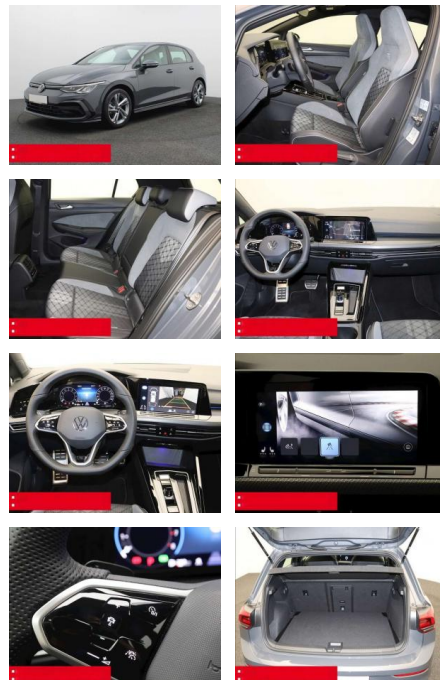

Ihr Ansprechpartner

Frau Sandra Scholz
E-Mail: s.scholz@autohaus-dippold.de
Telefon: 09221 951900

Autohaus Dippold GmbH
Kronacher Str. 2 - 95326 Kulmbach - Tel.: 09221 / 951113

Volkswagen Golf 8 1.5 eTSI DSG R-Line BUSINESS

BS05-75434_Golf 8 R-Line Business

Erstzulassung:	Kilometer:	Farbe:	Leistung:	Kraftstoffart:	Verbr. komb.	CO2-Emission	CO2-Klasse (WLTP)
01.12.2023	22.120	Grau	110 kW / 150 PS	Benzin	5,7 l/100km	129 g/km	D

PREIS
29.010 €

FINANZIERUNGSBEISPIEL

Laufzeit: 72 Monate   Anzahlung: 25 %
Basis-Finanzierung:*   Mtl. Rate:
Zielraten-Finanzierung:** **215 €**

* Basisfinanzierung: Anzahlung: 7.253 Euro, Laufzeit: 72 Monate, Nettodarlehen: 21.758 Euro, Gesamtbetrag: 32.920 Euro, Zinssätze: 5.83% Sollz. (gebunden), 5.99% eff.
** Zielratenfinanzierung: Anzahlung: 7.253 Euro, Laufzeit: 72 Monate, Nettodarlehen: 21.758 Euro, Zielrate: 14.505 Euro, Gesamtbetrag: 34.441 Euro, Zinssätze: 5.83% Sollz. (gebunden), 5.99% eff.,

Vermittlung für: Santander Consumer Bank
Repräsentatives Beispiel gem. § 17 Abs. 4 PAngV. Diese Finanzierungsangebote sind Beispiele. Gerne ermitteln wir für Sie Ihr individuelles Angebot.

Ausstattung

Sicherheit

- Anti-Blockiersystem ABS

- Zwischenverkauf und Irrtümer vorbehalten.

Multimedia

- Radio

Weiteres

- HIGHLIGHTS NAVIGATIONSSYSTEM DISCOVER MEDIA incl. Streaming und Internet
- LM-Felgen 17 VALENCIA TOP-SPORT-SITZE
- RÜCKFAHRKAMERA ASSISTENZ-SYSTEME
- ACC-ABSTANDSTEMPOMAT-ADAPTIVE CRUISE
- CONTROL FRONT ASSIST mit Fußgänger- und Radfahrererkennung Müdigkeitserkennung
- NOTBREMSASSISTENT SPURHALTE-ASSISTENT
- TRAVEL ASSIST VERKEHRSSZEICHENERKENNUNG
- Einparkhilfe PDC vorne und hinten
- INFOTAINMENT & MULTIMEDIA
- Handyvorbereitung Bluetooth mit FSE und Induktionsladen für Smartphones
- DAB-Digitaler Radioempfang 2 USB-C vorne

STÄNDIG ÜBER 15.000 FAHRZEUGE IM BESTAND!