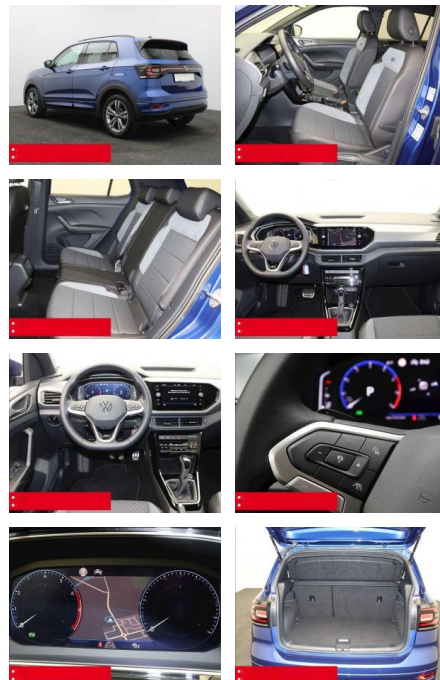

BS05-76705_Gewinnr.:

Erstzulassung:	Kilometer:	Farbe:	Leistung:	Kraftstoffart:	Verbr. komb.	CO2-Emission	CO2-Klasse (WLTP)
01.01.2024	20.760	Blau	110 kW / 150 PS	Benzin	5,9 l/100km	134 g/km	D

PREIS
27.980 €