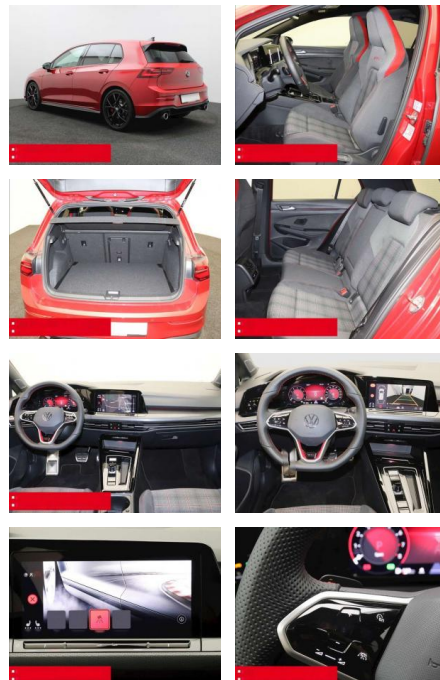

Ihr Ansprechpartner

Herr Anna-Lena Burger
E-Mail: al.burger@autohaus-dippold.de
Telefon: 09221 951113

Autohaus Dippold GmbH
Kronacher Str. 2 - 95326 Kulmbach - Tel.: 09221 / 951113

Volkswagen Golf GTI 8 2.0 TSI DSG PANO HK-SOUND

BS05-76737_Golf GTI 8 2.0 TSI DSG PANO HK-SOUND

Erstzulassung:	Kilometer:	Farbe:	Leistung:	Kraftstoffart:	Verbr. komb.	CO2-Emission	CO2-Klasse (WLTP)
01.01.2024	23.545	Rot	180 kW / 245 PS	Benzin	7,2 l/100km	163 g/km	F

PREIS
37.250 €

FINANZIERUNGSBEISPIEL
Laufzeit: 72 Monate   Anzahlung: 25 %
Basis-Finanzierung:*   Mtl. Rate:
Zielraten-Finanzierung:** **276 €**

* Basisfinanzierung: Anzahlung: 9.313 Euro, Laufzeit: 72 Monate, Nettodarlehen: 27.938 Euro, Gesamtbetrag: 42.271 Euro, Zinssätze: 5.83% Sollz. (gebunden), 5.99% eff.
** Zielratenfinanzierung: Anzahlung: 9.313 Euro, Laufzeit: 72 Monate, Nettodarlehen: 27.938 Euro, Zielrate: 18.625 Euro, Gesamtbetrag: 44.223 Euro, Zinssätze: 5.83% Sollz. (gebunden), 5.99% eff.,
Vermittlung für: Santander Consumer Bank
Repräsentatives Beispiel gem. § 17 Abs. 4 PAngV. Diese Finanzierungsangebote sind Beispiele. Gerne ermitteln wir für Sie Ihr individuelles Angebot.

Ausstattung

Sicherheit

- Anti-Blockiersystem ABS

- Zwischenverkauf und Irrtümer vorbehalten.

Multimedia

- Radio

Weiteres

- HIGHLIGHTS PANORAMA-SCHIEBEDACH
  NAVIGATIONSSYSTEM DISCOVER MEDIA incl. Streaming und Internet IQ.LIGHT - LED-Matrixscheinwerfer TOP-SPORT-SITZE RÜCKFAHRKAMERA SOUNDSYSTEM HARMAN-KARDON 480 Watt ASSISTENZ-SYSTEME ACC-ABSTANDSTEMPOMAT-ADAPTIVE CRUISE CONTROL Fernlichtassistent DYNAMIK LIGHT ASSIST (blendfreies FL) FRONT ASSIST mit Fußgänger- und Radfahrererkennung Müdigkeitserkennung NOTBREMSASSISTENT SPURHALTE-ASSISTENT TRAVEL ASSIST VERKEHRSZEICHENERKENNUNG Einparkhilfe PDC vorne und hinten INFOTAINMENT &

STÄNDIG ÜBER 15.000 FAHRZEUGE IM BESTAND!