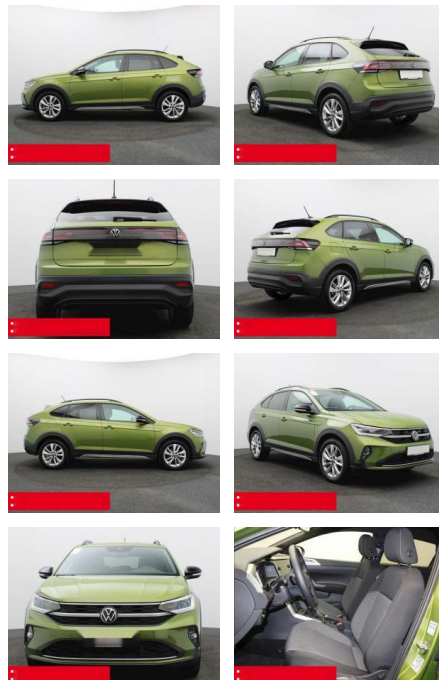

## Volkswagen Taigo 1.0 TSI DSG Move IQ.LIGHT KAMER...

BS05-76436\_Angebote Nr.:

Erstzulassung:	Kilometer:	Farbe:	Leistung:	Kraftstoffart:	Verbr. komb.	CO2-Emission	CO2-Klasse (WLTP)
01.01.2024	15.500	Grün	81 kW / 110 PS	Benzin	6,0 l/100km	136 g/km	E