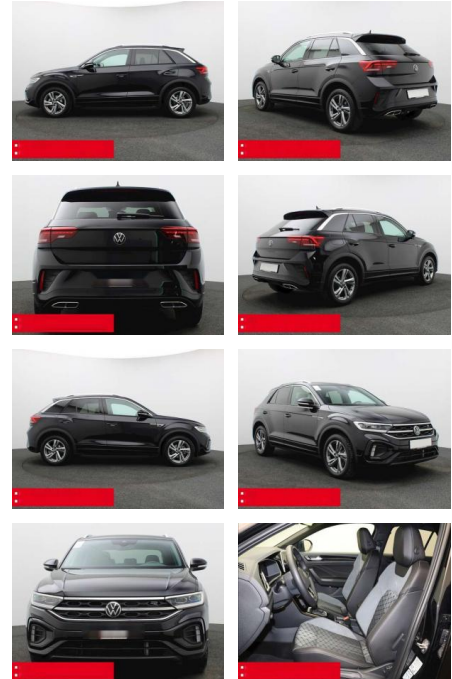

## Volkswagen T-Roc 1.5 TSI R-Line IQ.DRIVE KAMERA

BS05-77016\_GW050319..

Erstzulassung:	Kilometer:	Farbe:	Leistung:	Kraftstoffart:	Verbr. komb.	CO2-Emission	CO2-Klasse (WLTP)
01.01.2024	21.410	Schwarz	110 kW / 150 PS	Benzin	6,3 l/100km	142 g/km	E