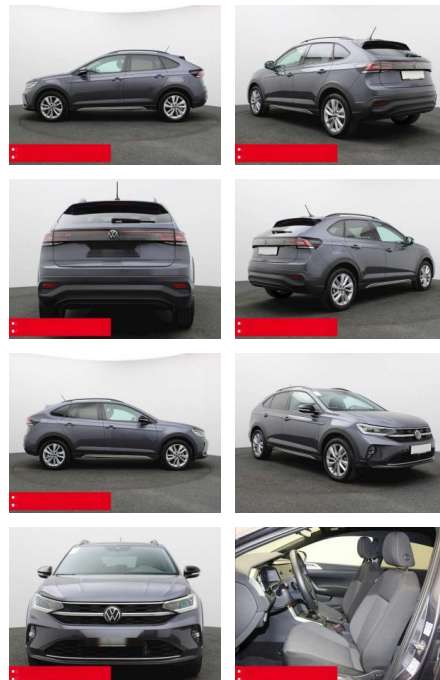

Ihr Ansprechpartner

Herr Anna-Lena Burger
E-Mail: al.burger@autohaus-dippold.de
Telefon: 09221 951113

Autohaus Dippold GmbH
Kronacher Str. 2 - 95326 Kulmbach - Tel.: 09221 / 951113

Volkswagen Taigo 1.5 TSI DSG Move IQ.LIGHT AHK

BS05-76427_Gangbohr..

Erstzulassung:	Kilometer:	Farbe:	Leistung:	Kraftstoffart:	Verbr. komb.	CO2-Emission	CO2-Klasse (WLTP)
01.01.2024	21.660	Grau	110 kW / 150 PS	Benzin	5,9 l/100km	134 g/km	D

PREIS
27.680 €