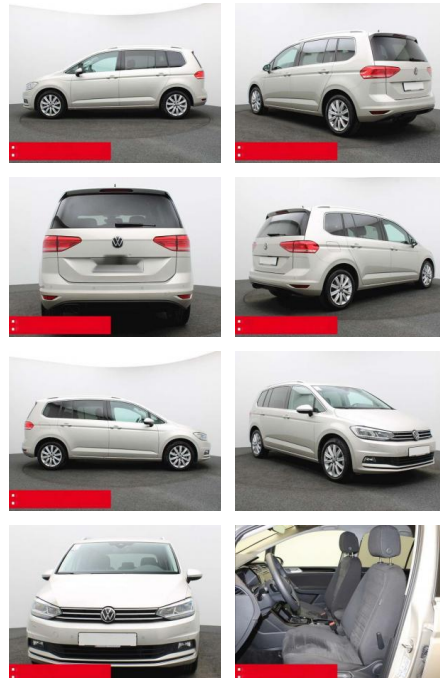

Ihr Ansprechpartner

Herr Anna-Lena Burger
E-Mail: al.burger@autohaus-dippold.de
Telefon: 09221 951113

Autohaus Dippold GmbH
Kronacher Str. 2 - 95326 Kulmbach - Tel.: 09221 / 951113

Volkswagen Touran 2.0 TDI DSG Highline 7-S.

BS05-75642_Gangbohr..

Erstzulassung:	Kilometer:	Farbe:	Leistung:	Kraftstoffart:	Verbr. komb.	CO2-Emission	CO2-Klasse (WLTP)
01.11.2023	21.535	Silber	110 kW / 150 PS	Benzin	5,5 l/100km	145 g/km	E

PREIS
38.800 €

FINANZIERUNGSBEISPIEL

Laufzeit: 72 Monate   Anzahlung: 25 %
Basis-Finanzierung:*   Mtl. Rate:
Zielraten-Finanzierung:** **288 €**

* Basisfinanzierung: Anzahlung: 9.700 Euro, Laufzeit: 72 Monate, Nettodarlehen: 29.100 Euro, Gesamtbetrag: 44.029 Euro, Zinssätze: 5.83% Sollz. (gebunden), 5.99% eff.
** Zielratenfinanzierung: Anzahlung: 9.700 Euro, Laufzeit: 72 Monate, Nettodarlehen: 29.100 Euro, Zielrate: 19.400 Euro, Gesamtbetrag: 46.063 Euro, Zinssätze: 5.83% Sollz. (gebunden), 5.99% eff.,
Vermittlung für: Santander Consumer Bank
Repräsentatives Beispiel gem. § 17 Abs. 4 PAngV. Diese Finanzierungsangebote sind Beispiele. Gerne ermitteln wir für Sie Ihr individuelles Angebot.

Ausstattung

Sicherheit

- Anti-Blockiersystem ABS

Multimedia

- Radio

Weiteres

- Diesel
- HIGHLIGHTS 7-Sitzplätze
- NAVIGATIONSSYSTEM DISCOVER MEDIA incl. Streaming und Internet LM-Felgen 17
- STOCKHOLM RÜCKFAHRKAMERA
- ASSISTENZ-SYSTEME
- ACC-ABSTANDSTEMPOMAT-ADAPTIVE CRUISE
- CONTROL FRONT ASSIST mit Fußgänger- und Radfahrererkennung Müdigkeitserkennung
- NOTBREMSASSISTENT SPURHALTE-ASSISTENT
- SPURWECHSELASSISTENT SIDE ASSIST LIGHTS
- ASSIST AUSPARK-Assistent NOTRUFSYSTEM
- eCALL Einparkhilfe PDC vorne und hinten
- INFOTAINMENT & MULTIMEDIA

- verstellbar mit Beifahrerabsenkung und Umfeldbeleuchtung Fensterheber elektrisch Multifunktions-Lederlenkrad und Schaltwippen Innenspiegel automatisch abblendend KEYLESS START - Schlüssellooses Startsystem
- Lendenwirbelstütze/n INNEN-AUSSTATTUNG
- Gepäckraum-Abdeckung
- Sitzhöhenverstellung vorne 2x
- Klapptisch an Vordersitzlehnen 1
- Kindersitz integriert in den rechten Rücksitz Beifahrersitzlehne komplett umklappbar AUSSEN-AUSSTATTUNG Dachreling
- Silber/Alu-Optik Abgedunkelte Scheiben ab B-Säule Metallic-Lackierung LICHT & SICHT LED-SCHEINWERFER Nebelscheinwerfer
- Fahrlichtschaltung automatisch
- Scheinwerferreinigung
- Ambientebeleuchtung TECHNIK
- Regensensor
- Reifendruckkontrolle Scheibenwaschdüsen
- beheizbar 12 Volt-Steckdose im

- Zwischenverkauf und Irrtümer vorbehalten.

STÄNDIG ÜBER 15.000 FAHRZEUGE IM BESTAND!