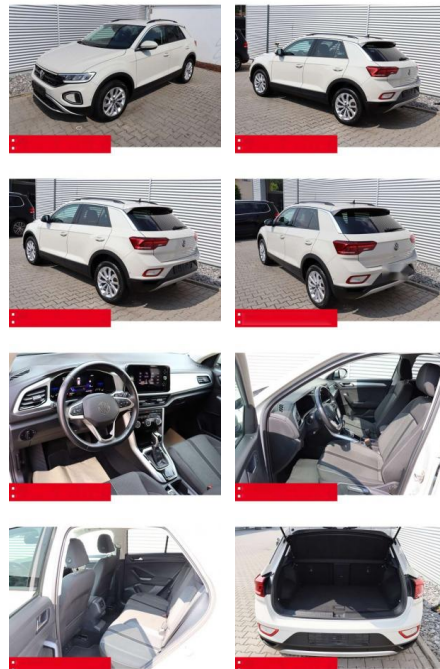

BS05-4702_GW Angebot Nr.:

Erstzulassung:	Kilometer:	Farbe:	Leistung:	Kraftstoffart:	Verbr. komb.	CO2-Emission	CO2-Klasse (WLTP)
01.05.2023	35.320	Grau	110 kW / 150 PS	Benzin	6,4 l/100km	144 g/km	E

PREIS
27.360 €