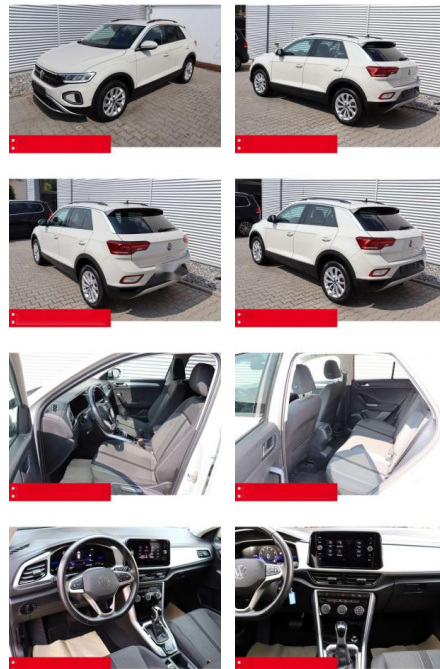

## Volkswagen T-Roc 1.5 TSI DSG Life AHK LED NAVI

BS05-4691\_GW Artikelnr.:

Erstzulassung:	Kilometer:	Farbe:	Leistung:	Kraftstoffart:	Verbr. komb.	CO2-Emission	CO2-Klasse (WLTP)
01.05.2023	38.380	Grau	110 kW / 150 PS	Benzin	6,4 l/100km	144 g/km	E