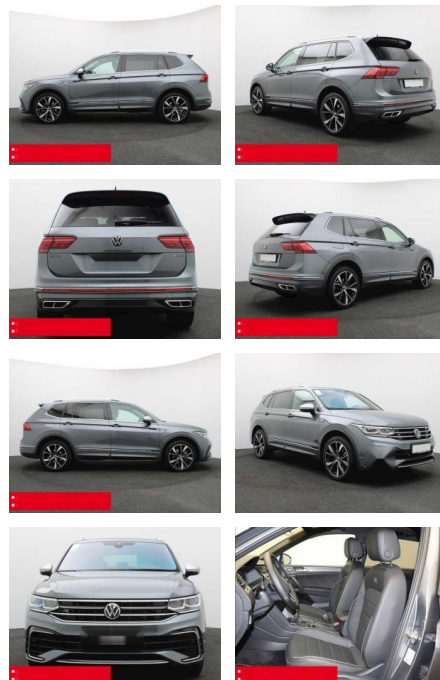

BS05-76416_G... Angebotsnr.:

Erstzulassung:	Kilometer:	Farbe:	Leistung:	Kraftstoffart:	Verbr. komb.	CO2-Emission	CO2-Klasse (WLTP)
01.01.2024	24.680	Grau	180 kW / 245 PS	Benzin	9,0 l/100km	204 g/km	G

PREIS
53.220 €