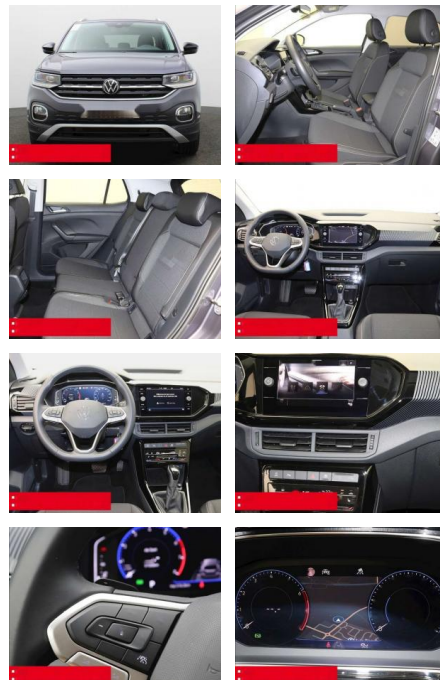

## Volkswagen T-Cross 1.0 TSI DSG Style NAVI KAMERA

BS05-76424\_Gewinnr.:

Erstzulassung:	Kilometer:	Farbe:	Leistung:	Kraftstoffart:	Verbr. komb.	CO2-Emission	CO2-Klasse (WLTP)
01.01.2024	19.975	Grau	81 kW / 110 PS	Benzin	6,3 l/100km	144 g/km	E