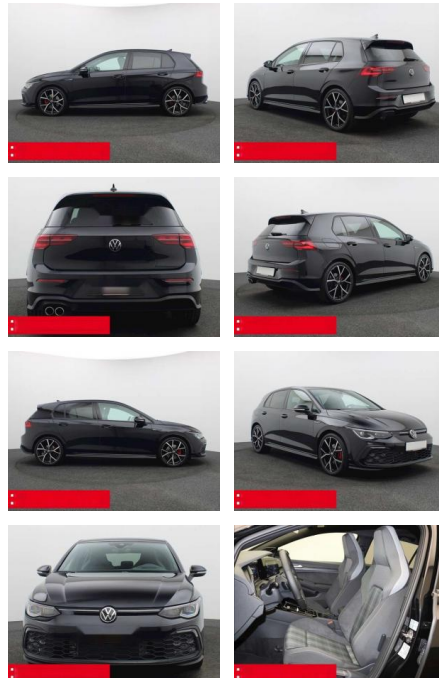

Ihr Ansprechpartner

Frau Sandra Scholz
E-Mail: s.scholz@autohaus-dippold.de
Telefon: 09221 951900

Autohaus Dippold GmbH
Kronacher Str. 2 - 95326 Kulmbach - Tel.: 09221 / 951113

Volkswagen Golf 8 2.0 TDI DSG GTD PANO AHK H+K

BS05-74635_Golf 8 2.0 TDI DSG GTD PANO AHK H+K

Erstzulassung:	Kilometer:	Farbe:	Leistung:	Kraftstoffart:	Verbr. komb.	CO2-Emission	CO2-Klasse (WLTP)
01.10.2023	19.120	Schwarz	147 kW / 200 PS	Benzin	5,4 l/100km	141 g/km	E

PREIS
39.830 €

FINANZIERUNGSBEISPIEL
Laufzeit: 72 Monate   Anzahlung: 25 %
Basis-Finanzierung:*   Mtl. Rate:
Zielraten-Finanzierung:**   **295 €**

* Basisfinanzierung: Anzahlung: 9.958 Euro, Laufzeit: 72 Monate, Nettodarlehen: 29.873 Euro, Gesamtbetrag: 45.199 Euro, Zinssätze: 5.83% Sollz. (gebunden), 5.99% eff.
** Zielratenfinanzierung: Anzahlung: 9.958 Euro, Laufzeit: 72 Monate, Nettodarlehen: 29.873 Euro, Zielrate: 19.915 Euro, Gesamtbetrag: 47.286 Euro, Zinssätze: 5.83% Sollz. (gebunden), 5.99% eff.,
Vermittlung für: Santander Consumer Bank
Repräsentatives Beispiel gem. § 17 Abs. 4 PAngV. Diese Finanzierungsangebote sind Beispiele. Gerne ermitteln wir für Sie Ihr individuelles Angebot.

Ausstattung

Sicherheit

- Anti-Blockiersystem ABS

Multimedia

- Radio

Weiteres

- Diesel
- HIGHLIGHTS PANORAMA-SCHIEBEDACH
- NAVIGATIONSSYSTEM DISCOVER MEDIA incl. Streaming und Internet IQ.LIGHT - LED-Matrixscheinwerfer
- ANHÄNGEVORRICHTUNG (anklapp-/schwenkbar)
- TOP-SPORT-SITZE
- HEAD-UP-DISPLAY
- RÜCKFAHRKAMERA
- SOUNDSYSTEM HARMAN-KARDON 480 Watt
- ASSISTENZ-SYSTEME
- ACC-ABSTANDSTEMPOMAT-ADAPTIVE CRUISE
- AUSSEN-AUSSTATTUNG Abgedunkelte Scheiben
- CONTROL Fernlichtassistent
- DYNAMIK LIGHT ASSIST (blendfreies FL)
- FRONT ASSIST mit Fußgänger- und Radfahrererkennung
- Oberfläche glanzgedreht KOMFORT
- Mittelarmlehne vorn 3-Zonen
- Klimaautomatik AIR CARE
- SITZHEIZUNG
- vorne Fensterheber elektrisch
- Multifunktions-Lederlenkrad BEHEIZBAR
- Multifunktions-Lederlenkrad und Schaltwippen
- Außenspiegel beheizbar
- Außenspiegel e. anklappbar mit Memoryfunktion
- Innenspiegel automatisch abblendend
- KEYLESS ACCES - Schlüssellose Zentralverriegelung
- KEYLESS START - Schlüssellose Startsystem
- Raucherpaket (modellabhängig mit 12-V-Steckdose)
- Lendenwirbelstütze/n
- INNEN-AUSSTATTUNG
- Rücksitzlehne geteilt umklappbar
- Sitzhöhenverstellung vorne 2x
- ab B-Säule Black-Style Design - Leiste zwischen Scheinwerfern/Griffmulden beleuchtet und Spiegelgehäuse schwarz

- Zwischenverkauf und Irrtümer vorbehalten.

STÄNDIG ÜBER 15.000 FAHRZEUGE IM BESTAND!