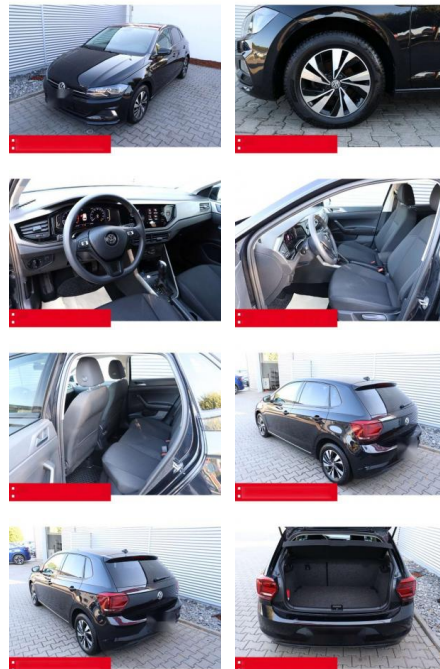

BS05-4899_GW Angebot Nr.:

| Erstzulassung: | Kilometer: | Farbe: | Leistung: | Kraftstoffart: | Verbr. komb. | CO2-Emission | CO2-Klasse (WLTP) |
|----------------|------------|---------|---------------|----------------|--------------|--------------|-------------------|
| 01.07.2020 | 49.950 | Schwarz | 70 kW / 95 PS | Benzin | 6,3 l/100km | 143 g/km | E |