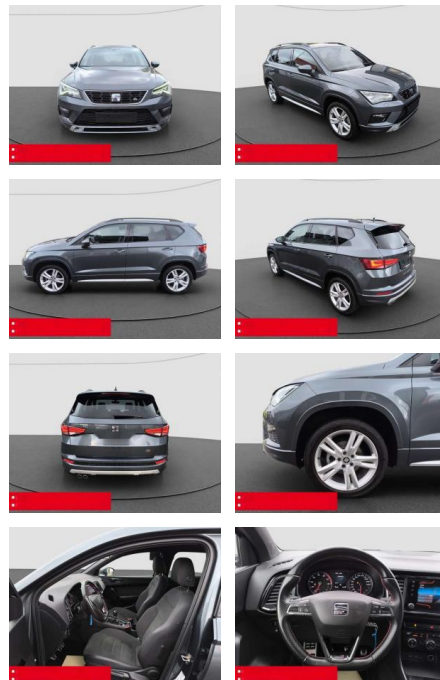

Ihr Ansprechpartner

Herr Anna-Lena Burger
E-Mail: al.burger@autohaus-dippold.de
Telefon: 09221 951113

Autohaus Dippold GmbH
Kronacher Str. 2 - 95326 Kulmbach - Tel.: 09221 / 951113

Seat Ateca 1.5 TSI DSG FR AHK LED NAVI

BS05-5529_GW Angebot Nr.:

Erstzulassung:	Kilometer:	Farbe:	Leistung:	Kraftstoffart:	Verbr. komb.	CO2-Emission	CO2-Klasse (WLTP)
01.10.2020	35.500	Grau	110 kW / 150 PS	Benzin	6,3 l/100km	143 g/km	E

PREIS
25.500 €

FINANZIERUNGSBEISPIEL

Laufzeit: 72 Monate   Anzahlung: 25 %
Basis-Finanzierung:*   Mtl. Rate:
Zielraten-Finanzierung:** **1.899 €**

* Basisfinanzierung: Anzahlung: 6.375 Euro, Laufzeit: 72 Monate, Nettodarlehen: 19.125 Euro, Gesamtbetrag: 28.937 Euro, Zinssätze: 5.83% Sollz. (gebunden), 5.99% eff.
** Zielratenfinanzierung: Anzahlung: 6.375 Euro, Laufzeit: 72 Monate, Nettodarlehen: 19.125 Euro, Zielrate: 12.750 Euro, Gesamtbetrag: 30.273 Euro, Zinssätze: 5.83% Sollz. (gebunden), 5.99% eff.,

Vermittlung für: Santander Consumer Bank
Repräsentatives Beispiel gem. § 17 Abs. 4 PAngV. Diese Finanzierungsangebote sind Beispiele. Gerne ermitteln wir für Sie Ihr individuelles Angebot.

Ausstattung

Sicherheit

- Anti-Blockiersystem ABS

- Zwischenverkauf und Irrtümer vorbehalten.

Multimedia

- Radio

Weiteres

- HIGHLIGHTS NAVIGATIONSSYSTEM LM-FELGEN
  18 Zoll ANHÄNGEVORRICHTUNG
  RÜCKFAHRKAMERA
  TEMPOMAT-Geschwindigkeitsregelanlage-GRA
  ASSISTENZ-SYSTEME Einparkhilfe PDC
  hinten FRONT ASSIST Müdigkeitserkennung
  NOTBREMSASSISTENT INFOTAINMENT &
  MULTIMEDIA MEDIA CONTROL -
  Verbindungsmöglichkeit von
  Tablet-PC/iPad per WLAN
  Handyvorbereitung Bluetooth mit FSE
  AUX-IN-Buchse Sprachdialog-System
  USB-Schnittstelle KOMFORT Mittelarmlehne
  vom KLIMAAUTOMATIK ELEKTRISCHE

STÄNDIG ÜBER 15.000 FAHRZEUGE IM BESTAND!