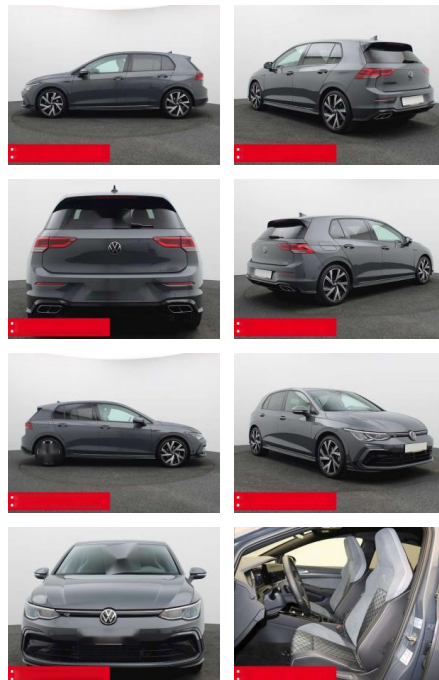

BS05-74946_Golf8R-Line..

Erstzulassung:	Kilometer:	Farbe:	Leistung:	Kraftstoffart:
01.11.2023	23.060	Grau	110 kW / 150 PS	Benzin

PREIS
30.560 €

FINANZIERUNGSBEISPIEL
Laufzeit: 72 Monate Anzahlung: 25 %
Basis-Finanzierung:* Mtl. Rate:
Zielraten-Finanzierung:** **226 €**