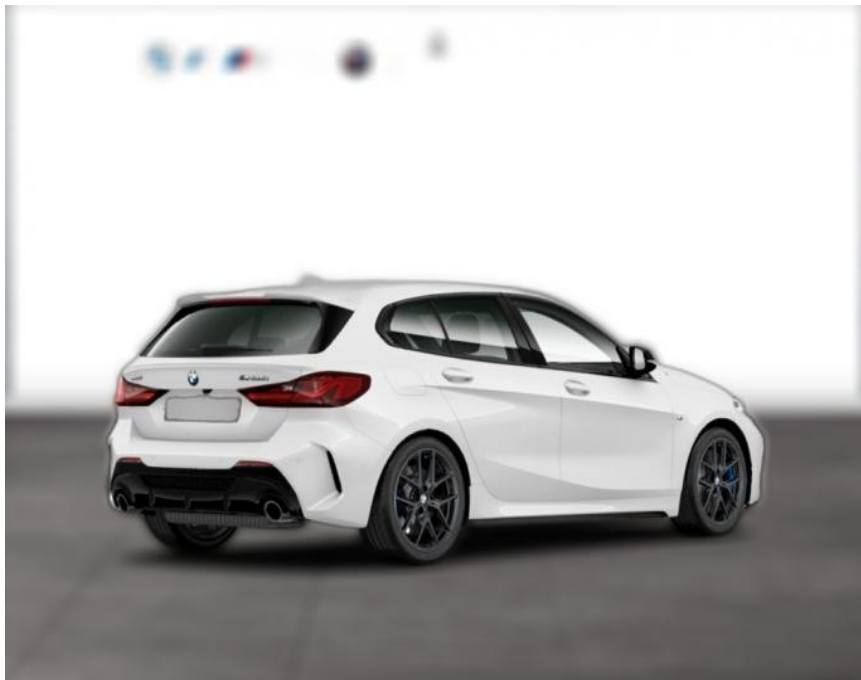

WG04-232440 Angebotsnr.:

Erstzulassung:	Kilometer:	Farbe:	Leistung:	Kraftstoffart:
01.11.2021	40.200	Weiß	225 kW / 306 PS	Benzin

PREIS
36.100 €

FINANZIERUNGSBEISPIEL

Laufzeit: 72 Monate Anzahlung: 25 %
Basis-Finanzierung:* Mtl. Rate:
Zielraten-Finanzierung:** **267 €**