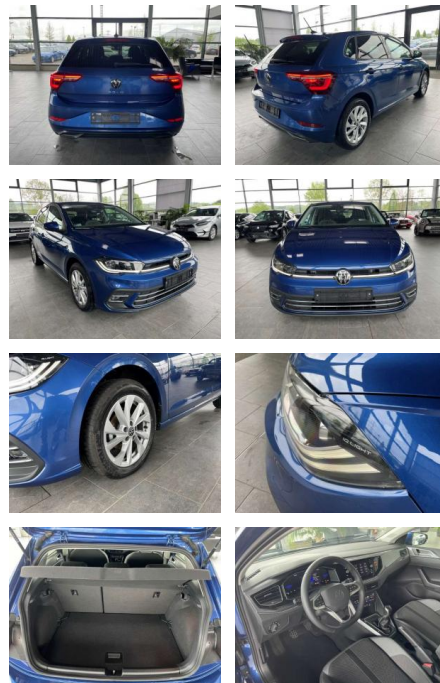

Ihr Ansprechpartner

Herr Anna-Lena Burger
E-Mail: al.burger@autohaus-dippold.de
Telefon: 09221 951113

Autohaus Dippold GmbH
Kronacher Str. 2 - 95326 Kulmbach - Tel.: 09221 / 951113

Volkswagen Polo VI Style 1.0 LED ACC IQ Drive

AR35-0750 **Angebotsnr.:**

Erstzulassung:	Kilometer:	Farbe:	Leistung:	Kraftstoffart:	Verbr. komb.	CO2-Emission	CO2-Klasse (WLTP)
01.08.2023	5.300	Blau	70 kW / 95 PS	Benzin	5,5 l/100km	126 g/km	D

PREIS
20.740 €