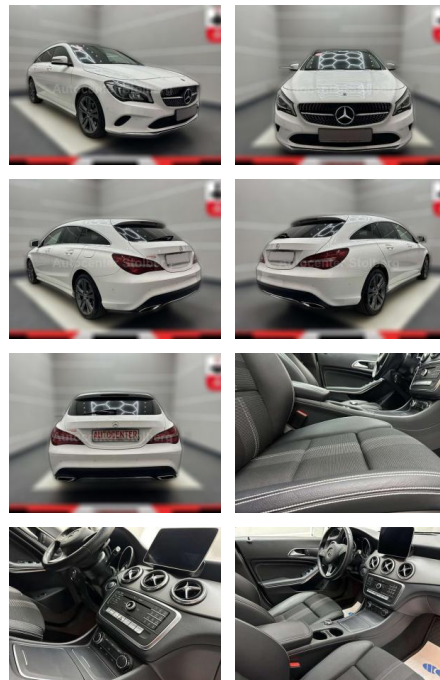

AC15-11

Angebotsnr.:

Erstzulassung:	Kilometer:	Farbe:	Leistung:	Kraftstoffart:
01.04.2019	49.000	Weiß	115 kW / 156 PS	Benzin

PREIS
26.020 €

FINANZIERUNGSBEISPIEL

Laufzeit: 72 Monate Anzahlung: 25 %
 Basis-Finanzierung:* Mtl. Rate:
 Zielraten-Finanzierung:** **193 €**