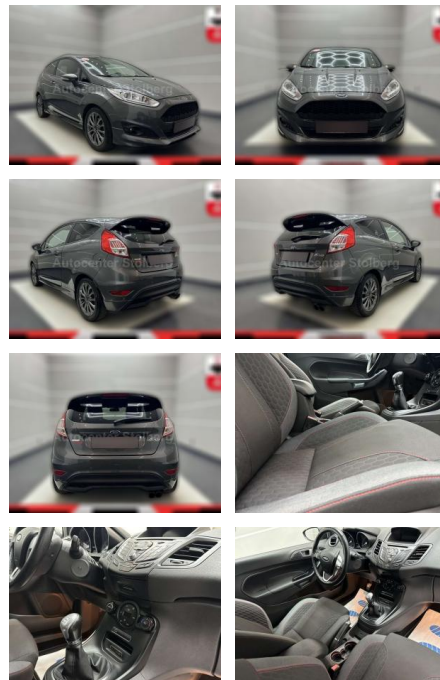

Angebotsnr.:

Erstzulassung:	Kilometer:	Farbe:	Leistung:	Kraftstoffart:
01.03.2017	112.000	grau	103 kW / 140 PS	Benzin

PREIS
10.460 €

FINANZIERUNGSBEISPIEL

Laufzeit: 72 Monate Anzahlung: 25 %
Basis-Finanzierung:* Mtl. Rate:
Zielraten-Finanzierung:** Mtl. Rate: **78 €**