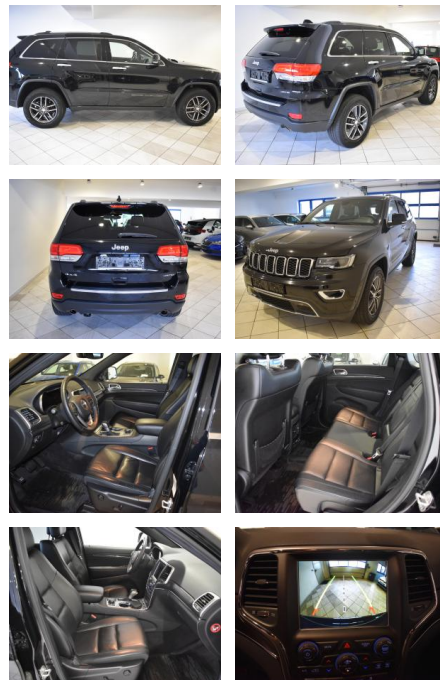

## Jeep Grand Cherokee Limited 4x4 3.0L V6 NAVI AUT...

AH44-ATS09436 Angebotsnr.:

**VERKAUFT**

Erstzulassung:	Kilometer:	Farbe:	Leistung:	Kraftstoffart:
19.06.2019	79.579	Schwarz	184 kW / 250 PS	Diesel

**PREIS**  
**30.970 €**