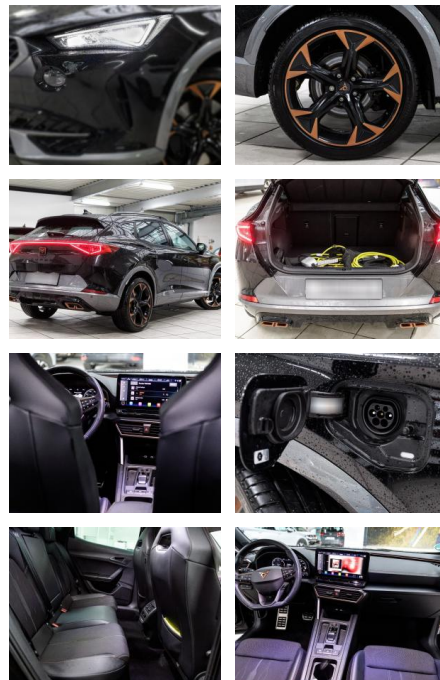

## Cupra Formentor VZ e-Hybrid DSG LED+NAV

AS86-VTI DB 2022 1259

<b>Erstzulassung:</b>	<b>Kilometer:</b>	<b>Farbe:</b>	<b>Leistung:</b>	<b>Kraftstoffart:</b>
10.10.2022	21.496	Diverse	180 kW / 245 PS	Hybrid