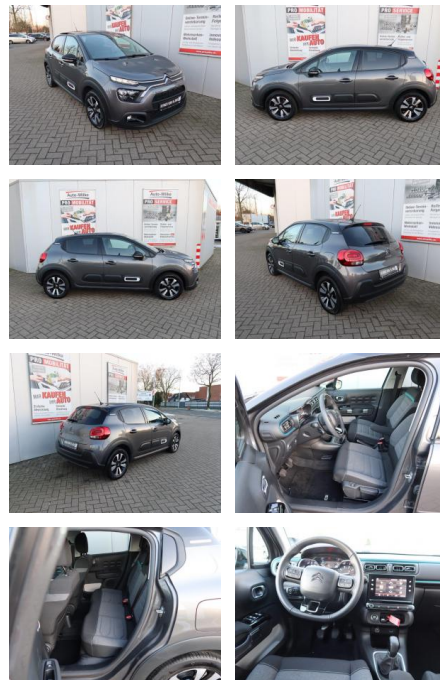

AC00-NT661530 **Angebotsnr.:**

Erstzulassung:	Kilometer:	Farbe:	Leistung:	Kraftstoffart:
09.03.2023	10.500	grau	60 kW / 82 PS	Benzin

PREIS
15.520 €

FINANZIERUNGSBEISPIEL
Laufzeit: 72 Monate Anzahlung: 25 %
Basis-Finanzierung:* Mtl. Rate:
Zielraten-Finanzierung:** **115 €**