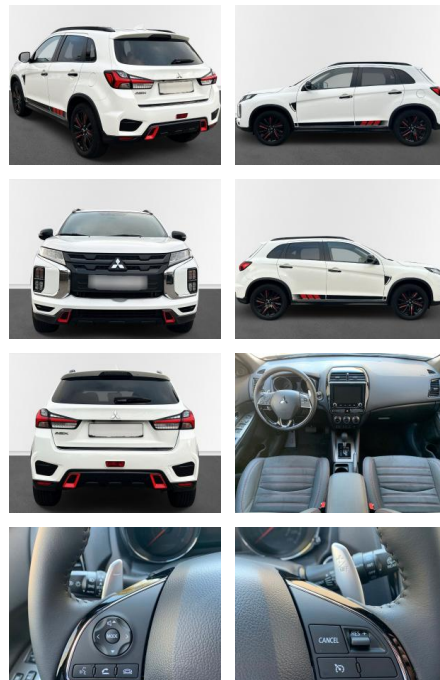

Ihr Ansprechpartner

Frau Sandra Scholz
E-Mail: s.scholz@autohaus-dippold.de
Telefon: 09221 951900

Autohaus Dippold GmbH
Kronacher Str. 2 - 95326 Kulmbach - Tel.: 09221 / 951113

Mitsubishi ASX Spirit+ Navi, LED, Kamera, SHZ,

AN17-41009558 Angebotsnr.:

Erstzulassung:	Kilometer:	Farbe:	Leistung:	Kraftstoffart:	Verbr. komb.	CO2-Emission	CO2-Klasse (WLTP)
10.11.2020	62.282	Diverse	110 kW / 150 PS	Benzin	7,8 l/100km	176 g/km	E

PREIS
23.440 €

FINANZIERUNGSBEISPIEL

Laufzeit: 72 Monate   Anzahlung: 25 %
Basis-Finanzierung:*   Mtl. Rate:
Zielraten-Finanzierung:** **174 €**

* Basisfinanzierung: Anzahlung: 5.860 Euro, Laufzeit: 72 Monate, Nettodarlehen: 17.580 Euro, Gesamtbetrag: 26.599 Euro, Zinssätze: 5.83% Sollz. (gebunden), 5.99% eff.
** Zielratenfinanzierung: Anzahlung: 5.860 Euro, Laufzeit: 72 Monate, Nettodarlehen: 17.580 Euro, Zielrate: 11.720 Euro, Gesamtbetrag: 27.828 Euro, Zinssätze: 5.83% Sollz. (gebunden), 5.99% eff.,

Vermittlung für: Santander Consumer Bank
Repräsentatives Beispiel gem. § 17 Abs. 4 PAngV. Diese Finanzierungsangebote sind Beispiele. Gerne ermitteln wir für Sie Ihr individuelles Angebot.

Ausstattung

Sicherheit

- Reifendruckkontrollsystem
- Totwinkel-Assistent

Multimedia

- USB
- Sprachsteuerung
- Touchscreen

Komfort

- Berganfahrassistent
- Lederlenkrad
- Keyless Entry

Weiteres

- Schaltwippen
- Start Stop Automatik
- Autokauf ist Vertrauenssache. Getreu diesem Motto werden alle Fahrzeuge vor Auslieferung auf Herz und Nieren geprüft. So wie dieser Mitsubishi ASX

- *Aussenausstattung:
- *
- Rallyeart Designpaket
- abnehmbare AHK (wird vor Auslieferung neu montiert)
- LED Frontscheinwerfer (Bi-LED)
- LED-Nebelscheinwerfer
- LED-Rückleuchten
- LED-Tagfahrlicht
- LED-Blinkleuchten in den Außenspiegeln
- Außenspiegel elektr. einstell-/beheiz-/anklappbar
- 18" Leichtmetallfelgen
- Scheiben ab B-Säule stark abgedunkelt (Privacy Glass)
- Dachreling in Schwarz
- Kotflügelblende in Chrom-Optik
- Kühlergrill in Chrom-Optik/Klavierlack-Schwarz
- *Innenausstattung:
- *

- Sitzheizung vorn
- 2-stufig
- Multifunktionslenkrad
- Sport-Pedalerie
- Mittelarmlehne vorn
- mit Deckelfach
- Dachhimmel in Schwarz
- Lüftungsdüsen mit Blenden in Klavierlack-Optik
- 6 Lautsprecher
- Fahrersitz höhenverstellbar
- 7 Airbags
- Klimaautomatik
- Rücksitzlehne im Verhältnis 60:40 geteilt umklappbar
- Innenspiegel automatisch abblendend
- Scheibenheber vorn und hinten elektrisch
- Scheibenheberverkleidung in Silber-Optik
- Sitzbezüge:
- Mikrofaser-Kunstleder-Kombination in

STÄNDIG ÜBER 15.000 FAHRZEUGE IM BESTAND!